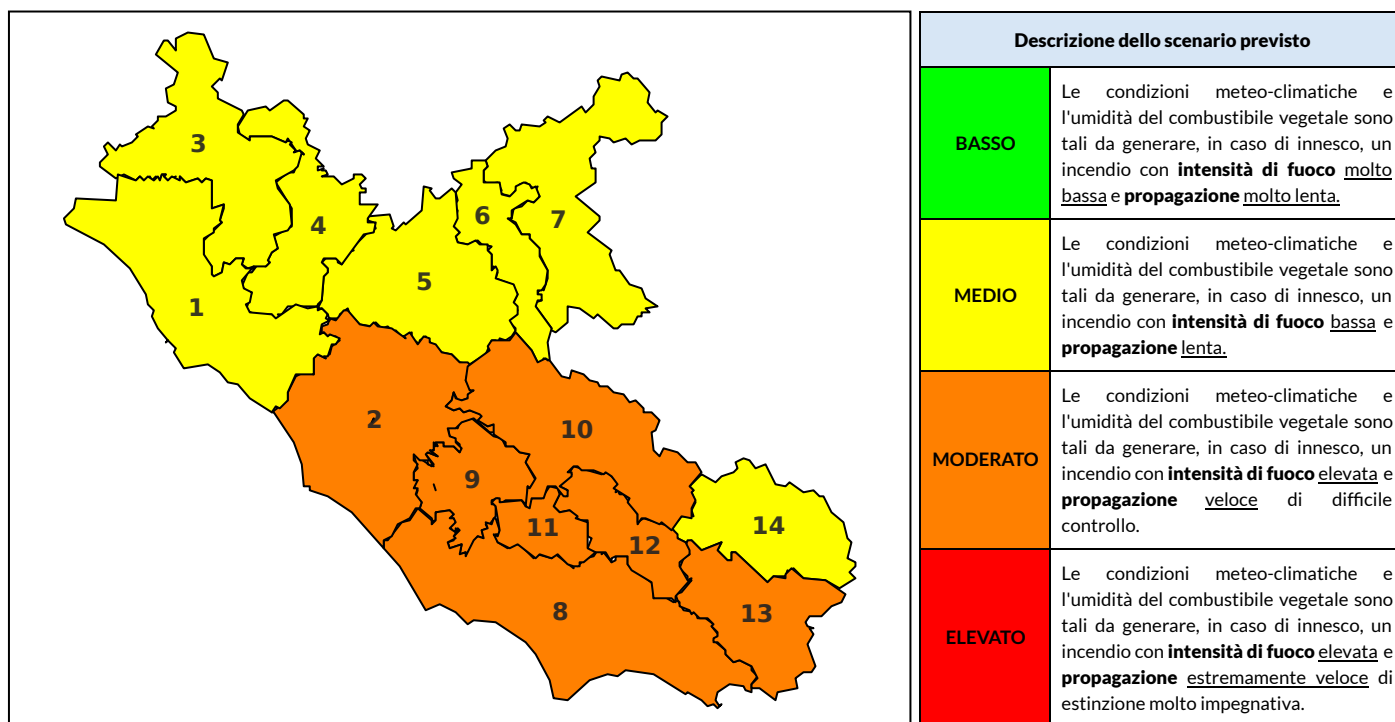

BOLLETTINO DI PERICOLOSITA' DA INCENDI BOSCHIVI

Previsioni per oggi 8-9-2024

Livello di pericolosità da incendio boschivo per Zona di Allerta AIB

Bollettino emesso nel periodo della campagna AIB Lazio sulla base del modello previsionale RISICOLazio, sviluppato in collaborazione con Fondazione CIMA, che fornisce un supporto per la valutazione della Pericolosità da incendio boschivo aggregata sulle Zone di Allerta AIB, approvate come parte integrante del Piano AIB Lazio 2020-2022 con DGR n° 270 del 15/05/2020. Il dettaglio della distribuzione dei Comuni nelle Zone AIB è consultabile al link https://protezionecivile.regione.lazio.it/zone_allerta_aib_comuni/. Le Norme Comportamentali per la popolazione sono consultabili al link https://protezionecivile.regione.lazio.it/norme_comportamentali_aib/.

Zona AIB	1	2	3	4	5	6	7	8	9	10	11	12	13	14
Livello Pericolosità	MEDIO	MODERATO	MEDIO	MEDIO	MEDIO	MEDIO	MEDIO	MODERATO	MODERATO	MODERATO	MODERATO	MODERATO	MODERATO	MEDIO

NOTE

BOLLETTINO DI PERICOLOSITA' DA INCENDI BOSCHIVI

Previsioni per domani 9-9-2024

Livello di pericolosità da incendio boschivo per Zona di Allerta AIB

Bollettino emesso nel periodo della campagna AIB Lazio sulla base del modello previsionale RISICOLazio, sviluppato in collaborazione con Fondazione CIMA, che fornisce un supporto per la valutazione della Pericolosità da incendio boschivo aggregata sulle Zone di Allerta AIB, approvate come parte integrante del Piano AIB Lazio 2020-2022 con DGR n° 270 del 15/05/2020. Il dettaglio della distribuzione dei Comuni nelle Zone AIB è consultabile al link https://protezionecivile.regione.lazio.it/zone_allerta_aib_comuni/. Le Norme Comportamentali per la popolazione sono consultabili al link https://protezionecivile.regione.lazio.it/norme_comportamentali_aib/.

Zona AIB	1	2	3	4	5	6	7	8	9	10	11	12	13	14
Livello Pericolosità	BASSO	MEDIO	BASSO	BASSO	BASSO	BASSO	BASSO	MEDIO	MEDIO	BASSO	BASSO	BASSO	BASSO	BASSO