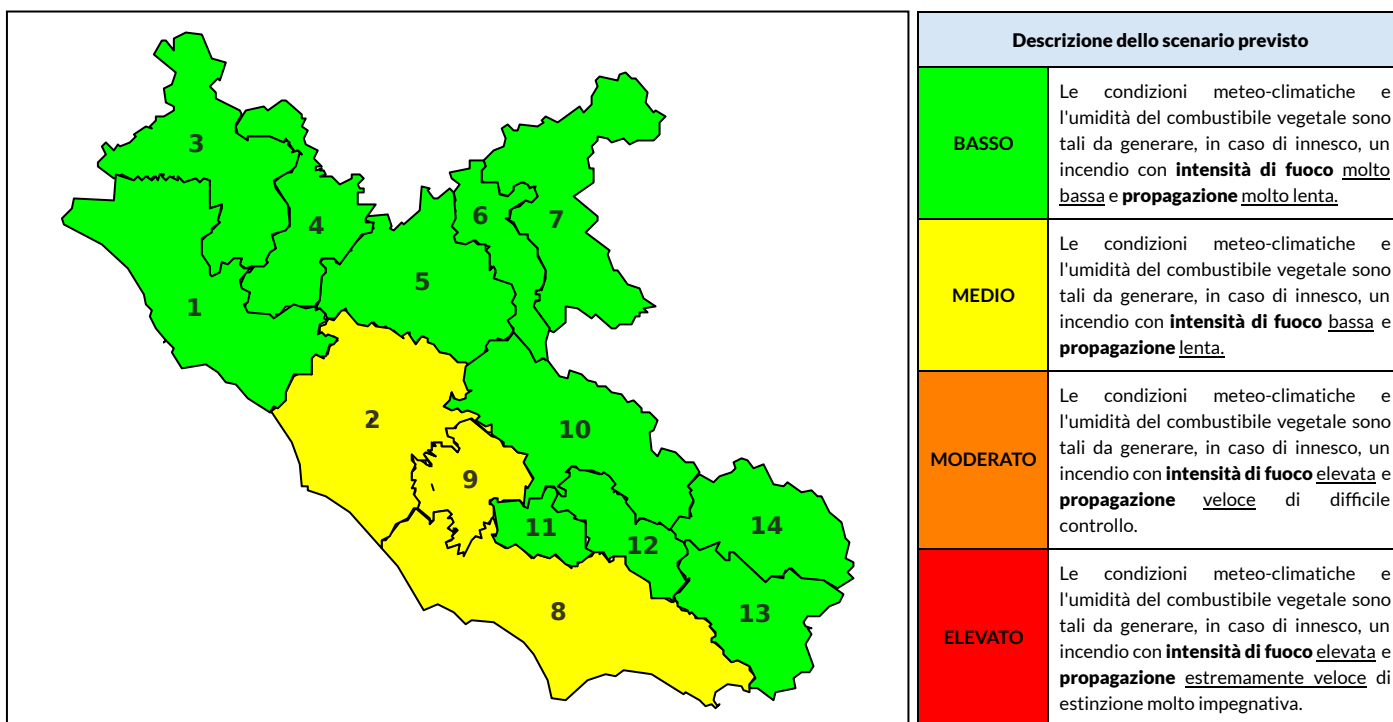

BOLLETTINO DI PERICOLOSITA' DA INCENDI BOSCHIVI

Previsioni per domani 9-9-2024

Livello di pericolosità da incendio boschivo per Zona di Allerta AIB

Bollettino emesso nel periodo della campagna AIB Lazio sulla base del modello previsionale RISICOLazio, sviluppato in collaborazione con Fondazione CIMA, che fornisce un supporto per la valutazione della Pericolosità da incendio boschivo aggregata sulle Zone di Allerta AIB, approvate come parte integrante del Piano AIB Lazio 2020-2022 con DGR n° 270 del 15/05/2020. Il dettaglio della distribuzione dei Comuni nelle Zone AIB è consultabile al link <https://protezionecivile.regione.lazio.it/zone_allerta_aib_comuni/>. Le Norme Comportamentali per la popolazione sono consultabili al link <https://protezionecivile.regione.lazio.it/norme_comportamentali_aib/>.

Zona AIB	1	2	3	4	5	6	7	8	9	10	11	12	13	14
Livello Pericolosità	BASSO	MEDIO	BASSO	BASSO	BASSO	BASSO	BASSO	MEDIO	MEDIO	BASSO	BASSO	BASSO	BASSO	BASSO